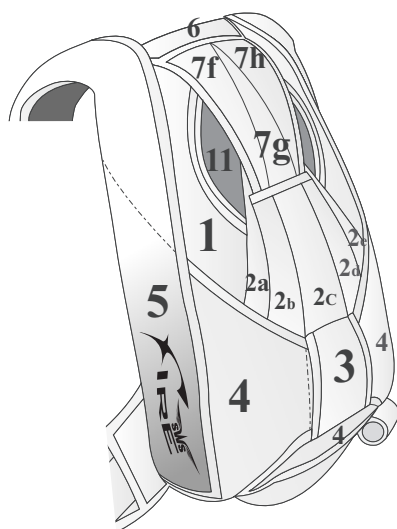

SkyWideSystem

Украина Киев 04119 а/я 123
e-mail: order@swsrigs.com
web: www.swsrigs.com
SWS Fire order form: rev 1-10.2008

Информация о заказчике

Имя _____
Дилер _____
Адрес _____
Tel _____
e-mail(обязат.) _____
Кол-во прыжков _____
Предыдущий ранец _____
Дата заказа _____

Размеры заказчика

Пол _____ Торс _____
Рост _____ Ножной _____
Вес _____ Бедра _____
Грудь _____ РазмерА _____
Талия _____ Инсем _____
Подвесная ☐ норм. ☐ свободно ☐ плотно
Основной парашют _____
Запасной парашют _____
Укладка ☐ норм. ☐ свободно ☐ плотно

Выбор цветов:

Контейнер:

1 _____
2a _____ 2b _____
2c _____ 2d _____ 2e _____
3 _____ 4 _____
5 _____ 6 _____
7f _____ 7g _____ 7h _____
8 _____ 9 _____
10 _____ 11 _____

Лучи

a\b _____ b\c _____
c\d _____ d\e _____
f\g _____ g\h _____
3 _____ 11 _____

Цвет:

подвесная _____ окантовка _____

Вышивки

КЗУ левое
Вышивка *
Цвет ^{Std} fire* _____

КЗУ правое
Вышивка *
Цвет ^{Std} sws* _____
Текст _____

Боковая стенка левая
Вышивка *
Цвет ^{Std} fire* _____

Боковая стенка правая
Вышивка *
Цвет ^{Std} fire* _____
Текст _____

Центральная деталь
Цвет _____

Возможные цвета ранца:
Blk-черный, Nbl-темно-синий, Rbl-синий, Lbl-светло-синий, Sil-серый, Sg-серо-зеленый, Red-красный, Gld-золд, Yel-желтый, Grn-зеленый, Org-оранжевая, Pnk-розовый, Ppr-пурпурный, Brd-бордовый, Brn-коричневый, Wht-белый. Cam-камуфляж.
Возможные цвета подвесной:
Blk-черный, Nbl-темно-синий, Rbl-синий, Sil-серый, Sg-серо-зеленый, Red-красный, Yel-желтый.

Подвесная система:

Металл
Cad ^{Std} ☐ Black ^{$$$} ☐ SS ^{$$$} ☐

КЗУ
стандарт ^{Std} ☐ большое ^{$$$} ☐

Кольцевая подвесная
2 кольца ^{Std} ☐ 4 кольца ^{$$$} ☐

Грудная
Узкая ^{Std} ☐ Широкая ^{$$$} ☐

Ножные
Пряжки ^{Std} ☐ Карабины В-12 ^{$$$} ☐

Тип СК
Узкие ^{Std} ☐ Широкие ^{$$$} ☐

Длина СК
500 mm ^{Std} ☐ 450mm ☐ 550mm ☐

Контейнер и спинка:

Контейнер ОП
Стандарт ^{Std} ☐ Wingmod ^{$$$} ☐

Спинка
Стандарт ^{Std} ☐ Spacerfoam ^{$$$} ☐

Поясной
Стандарт ^{Std} ☐ Cut-in ^{$$$} ☐

Ножной
Стандарт ^{Std} ☐ Узкий ^{$$$} ☐

Особые пожелания:

Стандартная комплектация:

Коллапсируемая медуза, стреньга, камера ОП, шилечные СК, петли управления ОП, подушка отцепки, кольцо ЗП, медуза, стреньга, камера ЗП, петли управления ПЗ, подвесная система с кольцами на бёдрах, ранец, карман стропореза на ножном обхвате.

Система раскрытия ПЗ:

Подушка отцепки
Red ^{Std} ☐ Выбор цвета ^{$$$} _____
введите цвет

Привод ПЗ
Кольцо ^{Std} ☐ Подушка ^{$$$} _____
введите цвет

RSL
нет ☐ brass ^{$$$} ☐ ss ^{$$$} ☐

DRD
нет ☐ brass ^{$$$} ☐ ss ^{$$$} ☐

Система раскрытия ОП:

Привод медузы
pod ^{Std} ☐ мячик ^{$$$} ☐ мячик-под ^{$$$} ☐

Вытяжной парашют
Zp 700мм ^{Std} ☐ F-111 850мм ^{$$$} ☐

Цвет медузы ОП
Black\Sil ^{Std} ☐ Выбор цвета ^{$$$} _____

Стреньга
2 метра ^{Std} ☐ Wingmod 3m ^{$$$} ☐

Дополнительные опции: $$$

Стропорез
пластик ☐ металл ☐
справа ☐ слева ☐

Комплект запасных частей ОП ☐

(ск, камера, стреньга, медуза, привод)

Комплект запасных частей ПЗ ☐

(камера, стреньга, медуза, подушка отцепки, кольцо ПЗ)

Заводская укладка ☐

Служебная информация:
Входящий номер: _____
Дата подтверждения: _____
Серийный номер: _____

Тестировано согласно TSO-C 23 d,
максимальный вес
136 кг (300 lbs),
максимальная скорость применения
309 км/ч (170 knots).
AIRTEC CERTIFIED