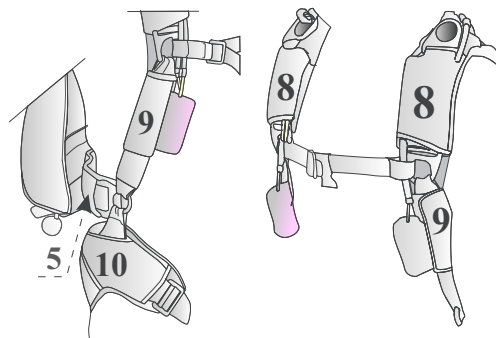

Цвет:

подвесная _____ окантовка _____

Вышивки

КЗУ левое
Вышивка *
Цвет ^{Std} fire* _____

КЗУ правое
Вышивка *
Цвет ^{Std} sws* _____
Текст _____

Боковая стенка левая
Вышивка *
Цвет ^{Std} fire* _____

Боковая стенка правая
Вышивка *
Цвет ^{Std} fire* _____
Текст _____

Центральная деталь
Цвет _____

Возможные цвета ранца:
Blk-черный, Nbl-темно-синий, Rbl-синий, Lbl-светло-синий, Sil-серый, Sg-серо-зеленый, Red-красный, Gld-золд, Yel-желтый, Grn-зеленый, Org-оранжевая, Pnk-розовый, Ppr-пурпурный, Brd-бордовый, Brn-коричневый, Wht-белый. Cam-камуфляж.
Возможные цвета подвесной:
Blk-черный, Nbl-темно-синий, Rbl-синий, Sil-серый, Sg-серо-зеленый, Red-красный, Yel-желтый.